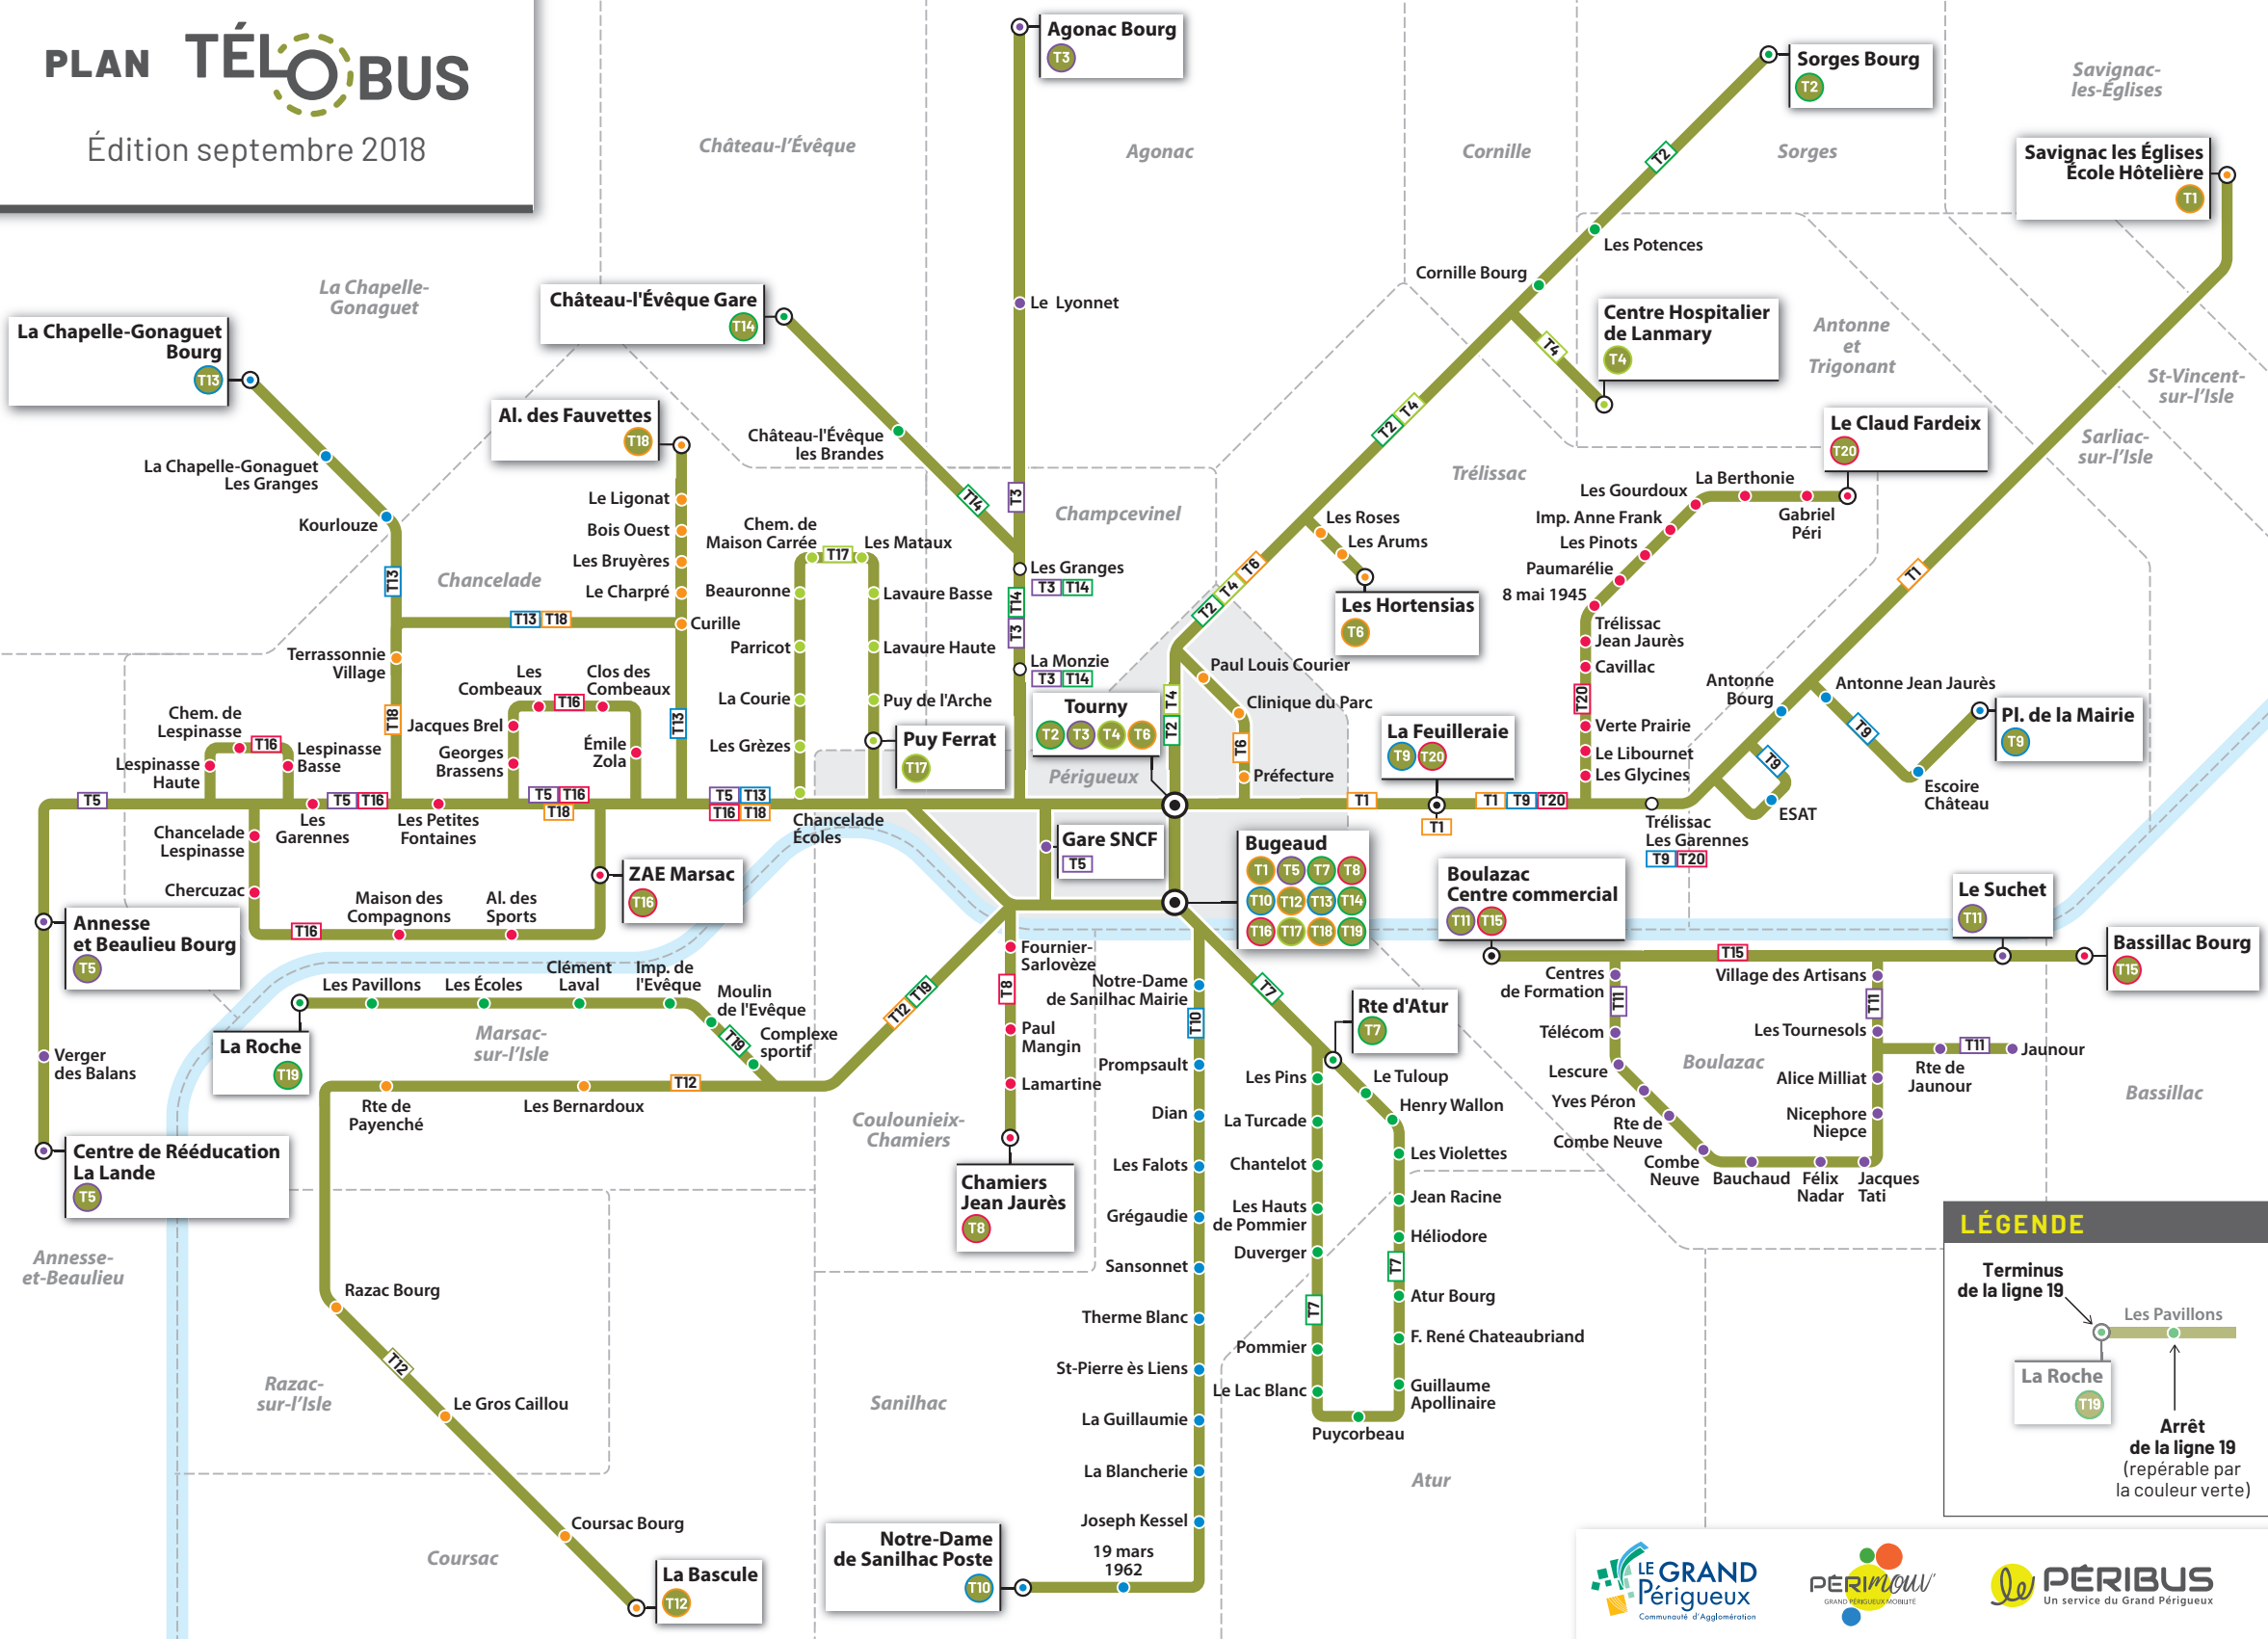

PLAN TÉLOBUS

Édition septembre 2018

LÉGENDE

Terminus de la ligne 19

Arrêt de la ligne 19 (repérable par la couleur verte)